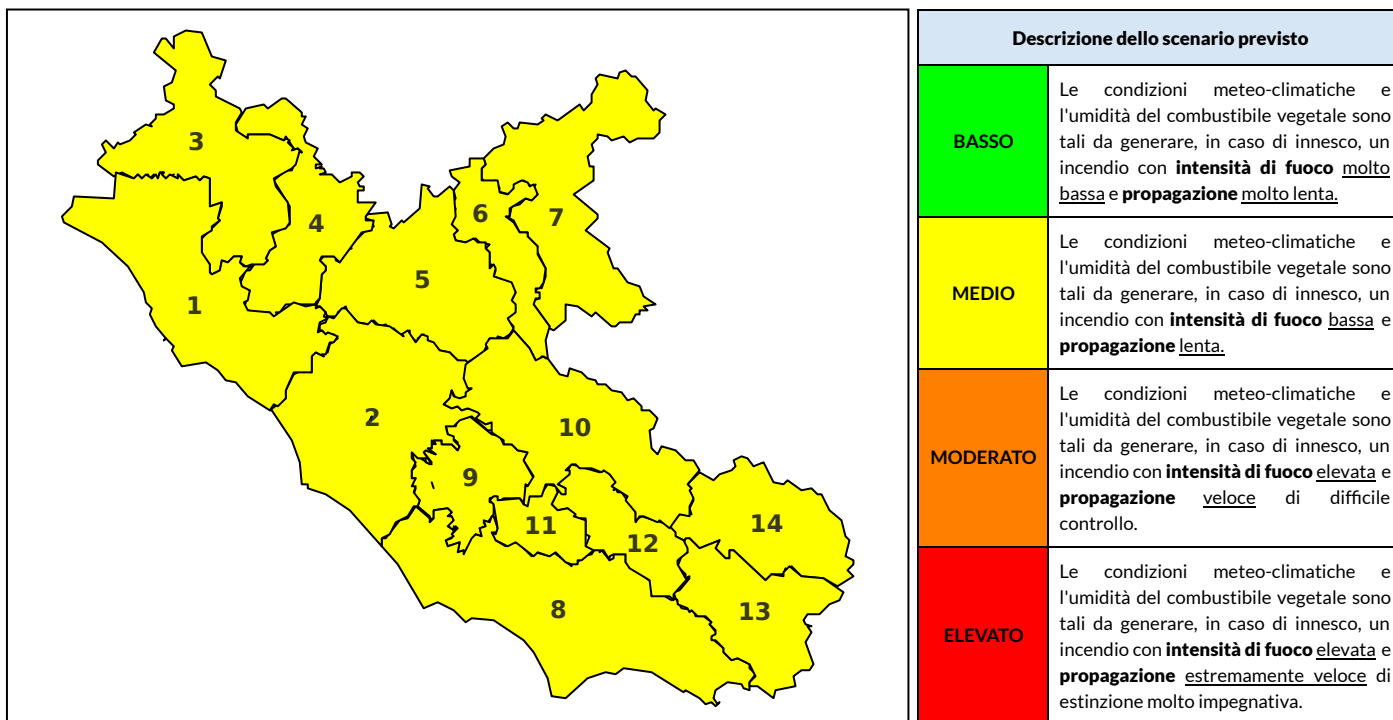

## BOLLETTINO DI PERICOLOSITA' DA INCENDI BOSCHIVI

### Previsioni per oggi 16-7-2022

Livello di pericolosità da incendio boschivo per Zona di Allerta AIB

Bollettino emesso nel periodo della campagna AIB Lazio sulla base del modello previsionale RISICOLazio, sviluppato in collaborazione con Fondazione CIMA, che fornisce un supporto per la valutazione della Pericolosità da incendio boschivo aggregata sulle Zone di Allerta AIB, approvate come parte integrante del Piano AIB Lazio 2020-2022 con DGR n° 270 del 15/05/2020. Il dettaglio della distribuzione dei Comuni nelle Zone AIB è consultabile al link [https://protezionecivile.regione.lazio.it/zone\\_allerta\\_aib\\_comuni/](https://protezionecivile.regione.lazio.it/zone_allerta_aib_comuni/). Le Norme Comportamentali per la popolazione sono consultabili al link [https://protezionecivile.regione.lazio.it/norme\\_comportamentali\\_aib/](https://protezionecivile.regione.lazio.it/norme_comportamentali_aib/).

Zona AIB	1	2	3	4	5	6	7	8	9	10	11	12	13	14
Livello Pericolosità	MEDIO	MEDIO	MEDIO	MEDIO	MEDIO	MEDIO	MEDIO	MEDIO	MEDIO	MEDIO	MEDIO	MEDIO	MEDIO	MEDIO

NOTE