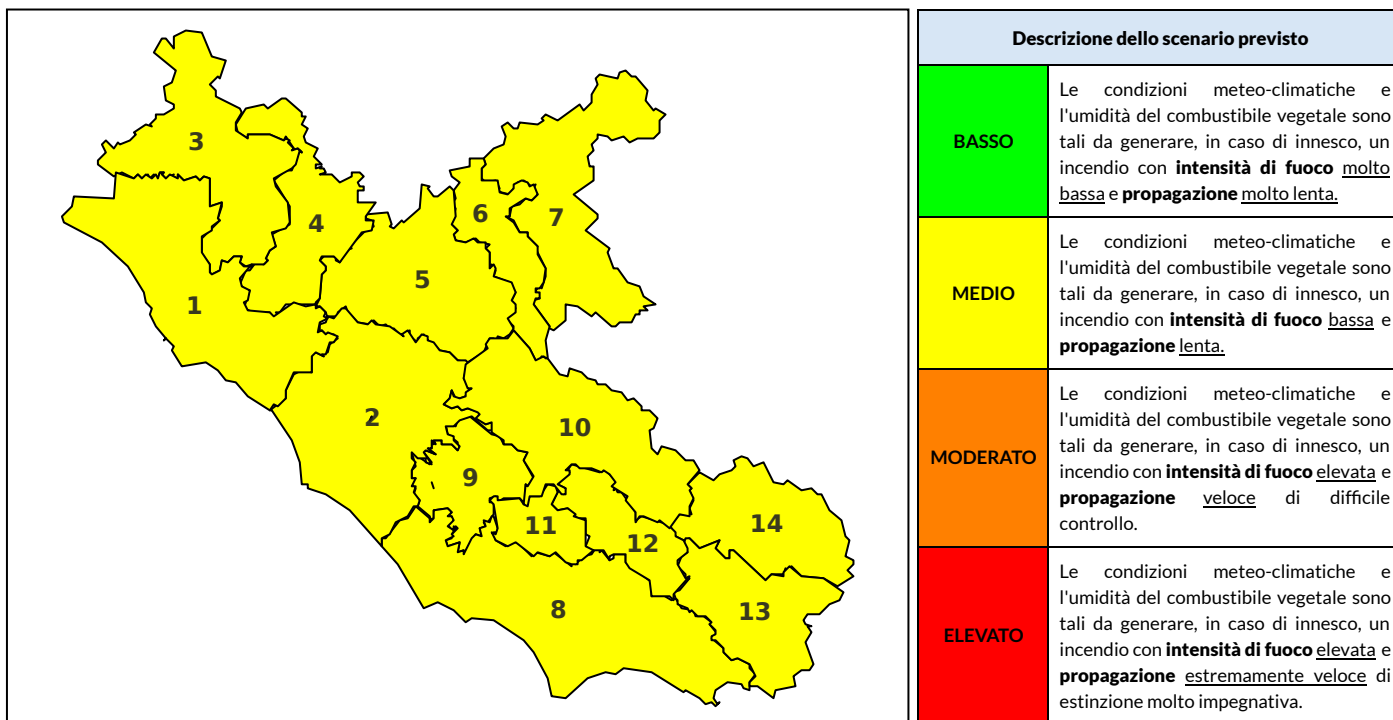

### Previsioni per oggi 16-7-2022

Livello di pericolosità da incendio boschivo per Zona di Allerta AIB

Bollettino emesso nel periodo della campagna AIB Lazio sulla base del modello previsionale RISICOLazio, sviluppato in collaborazione con Fondazione CIMA, che fornisce un supporto per la valutazione della Pericolosità da incendio boschivo aggregata sulle Zone di Allerta AIB, approvate come parte integrante del Piano AIB Lazio 2020-2022 con DGR n° 270 del 15/05/2020. Il dettaglio della distribuzione dei Comuni nelle Zone AIB è consultabile al link [https://protezionecivile.regione.lazio.it/zone\\_allerta\\_aib\\_comuni/](https://protezionecivile.regione.lazio.it/zone_allerta_aib_comuni/). Le Norme Comportamentali per la popolazione sono consultabili al link [https://protezionecivile.regione.lazio.it/norme\\_comportamentali\\_aib/](https://protezionecivile.regione.lazio.it/norme_comportamentali_aib/).

Zona AIB	1	2	3	4	5	6	7	8	9	10	11	12	13	14
Livello Pericolosità	MEDIO	MEDIO	MEDIO	MEDIO	MEDIO	MEDIO	MEDIO	MEDIO	MEDIO	MEDIO	MEDIO	MEDIO	MEDIO	MEDIO

NOTE

Zona AIB	1	2	3	4	5	6	7	8	9	10	11	12	13	14
Livello Pericolosità	MEDIO	MEDIO	MEDIO	MEDIO	MEDIO	MEDIO	MEDIO	MEDIO	MEDIO	MEDIO	MEDIO	MEDIO	MEDIO	MEDIO